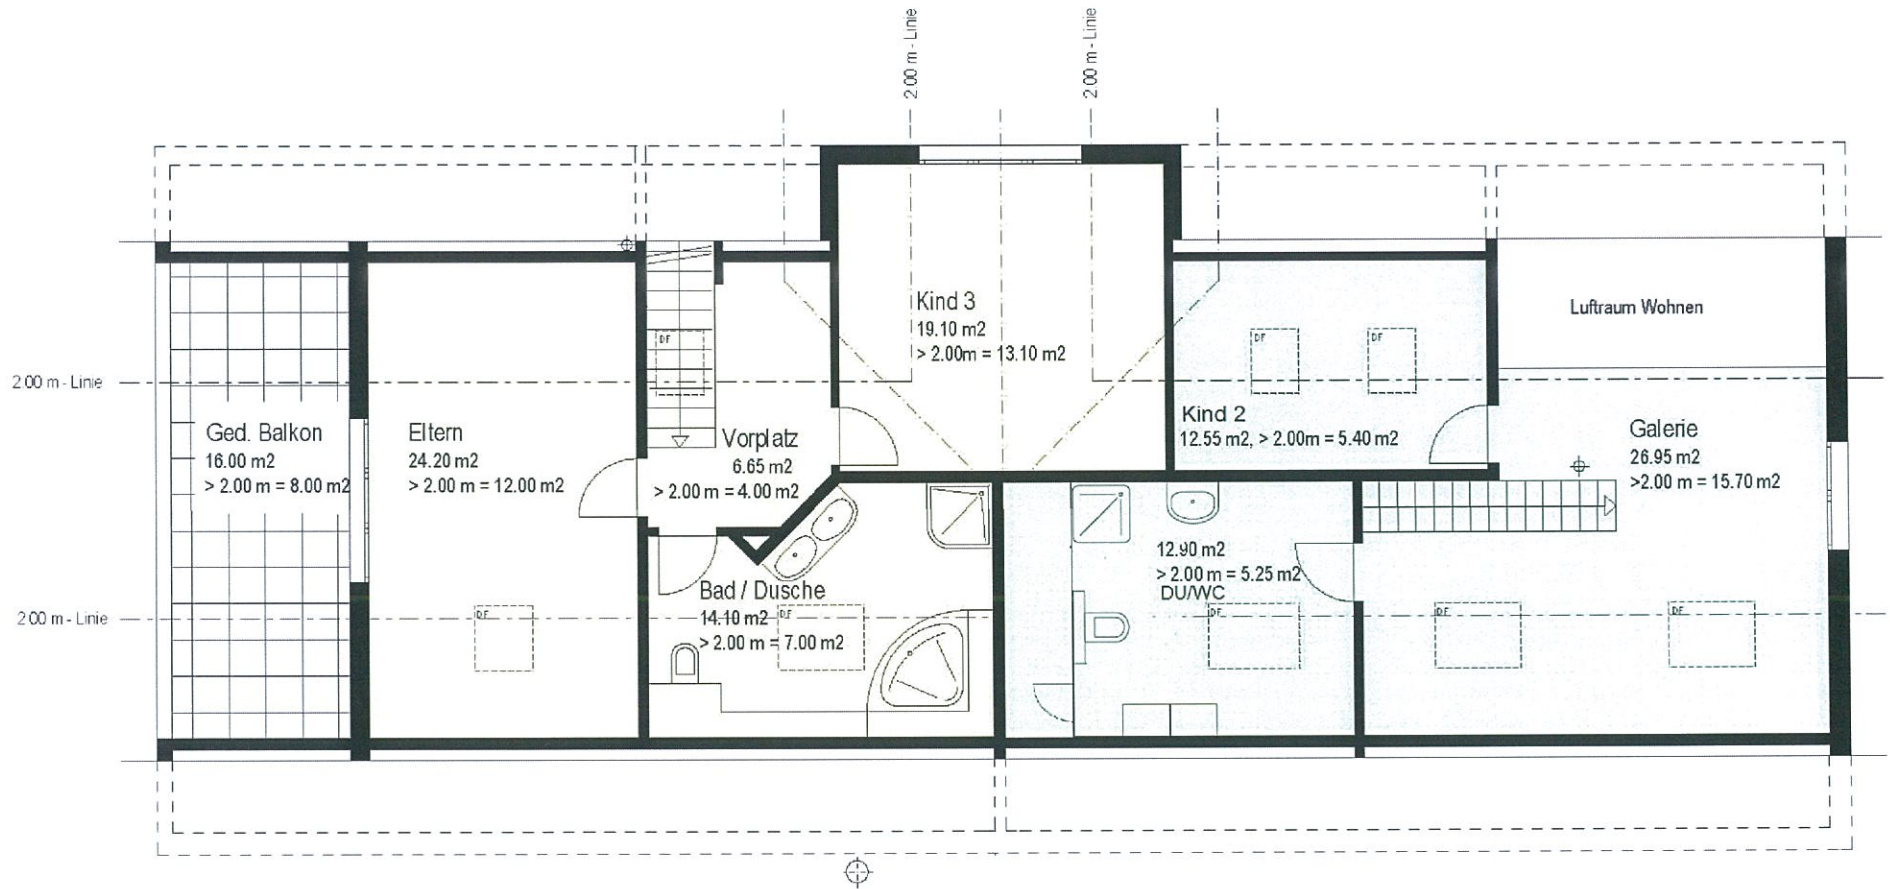

5 1/2 Zimmer-Maisonette (Niv. 1) 3-L, BWFL 187 m²

4 1/2 Zimmer-Maisonette (Niv. 1) 3-R, BWFL 121 m²

3. Obergeschoss

M 1 : 100

MFH Roosstrasse 52 + 54

5 1/2 Zimmer-Maisonette (Niv. 2) 3-L

4 1/2 Zimmer-Maisonette (Niv. 1) 3-R, BWFL 121 m²

Dachgeschoss

M 1 : 100

MFH Roosstrasse 52 + 54